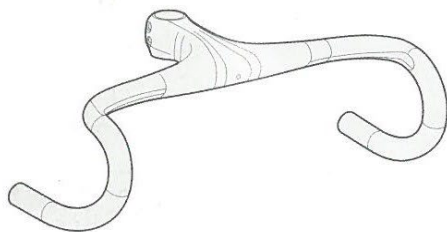

2017 ポントレガー「BLEND R」ブレンダーアクセサリー図

XXX ステム

Duo Base 529588

Mono Base 527800

Trip Mount W509702

Ion Mount W510438

Garmin Lo Mount 529585

Madone バー/ステム

Duo Base 541153

Mono Base 528528

Garmin Hi Mount 529590

SRM Mount 529586

Émonda XXX バー/ステム

Duo Base 529589

Mono Base 541150

Ion Lo Mount 529592

Ion Lo Mount 529591

GoPro Mount 529587

Elite ステム

Blendr Elite Kit W513731