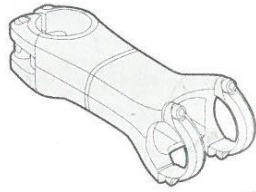

2017 ポントレガー「BLEND R」ブレンダーアクセサリー図

XXX ステム

Duo Base 529588

Mono Base 527800

Trip Mount W509702

Ion Mount W510438

Garmin Lo Mount 529585

Madone バー/ステム

Duo Base 541153

Mono Base 528528

Garmin Hi Mount 529590

SRM Mount 529586

Émonda XXX バー/ステム

Duo Base 529589

Mono Base 541150

Ion Lo Mount 529592