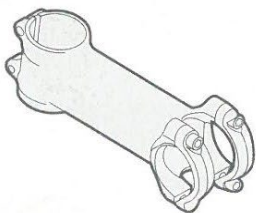

2017 ポントレガー「BLEND R」ブレンダーアクセサリー図

XXX ステム

Duo Base 529588

Mono Base 527800

Trip Mount W509702

Ion Mount W510438

Garmin Lo Mount 529585

Madone バー/ステム

Duo Base 541153

Mono Base 528528

Garmin Hi Mount 529590

SRM Mount 529586

Émonda XXX バー/ステム

Duo Base 529589

Mono Base 541150

Ion Lo Mount 529592

Ion Lo Mount 529591

GoPro Mount 529587

Elite ステム

Blendr Elite Kit W513731